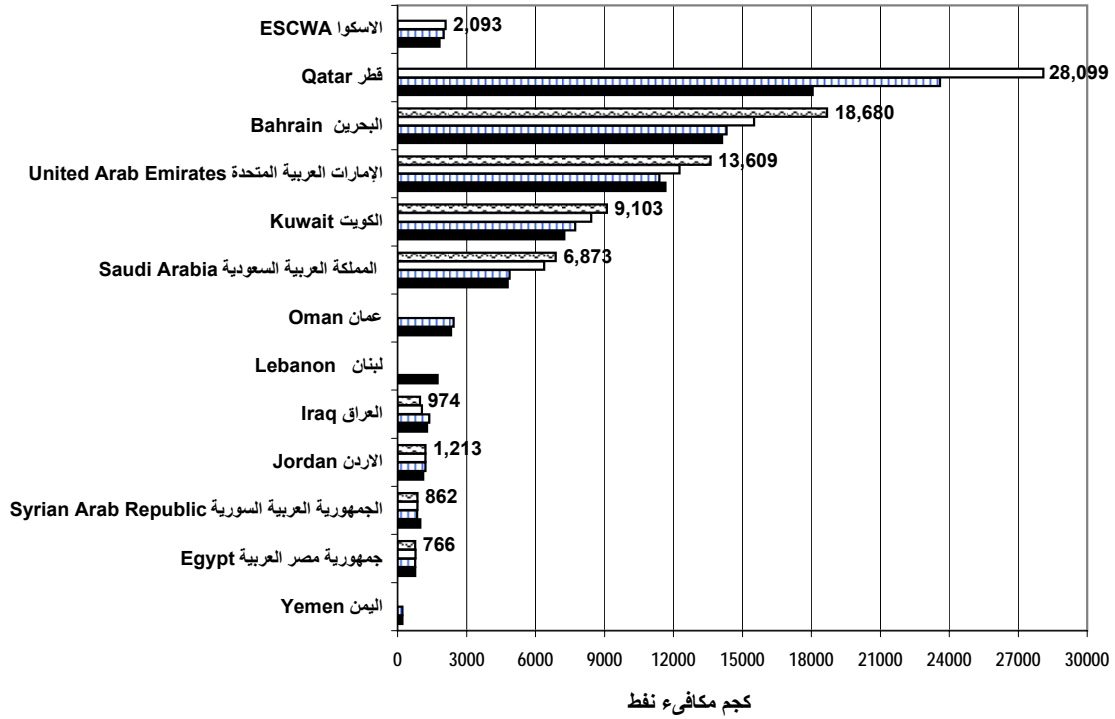

متوسط نصيب الفرد من الطاقة في منطقة الاسكوا  
**Energy consumption per capita in the ESCWA region**

■ 2003 ■ 2004 □ 2005 ▨ 2006

كثافة الطاقة في منطقة الاسكوا (كجم نفط مكافئ / 1000 دولار)  
**Energy Intensity in the ESCWA region(kgoe/1000\$)**